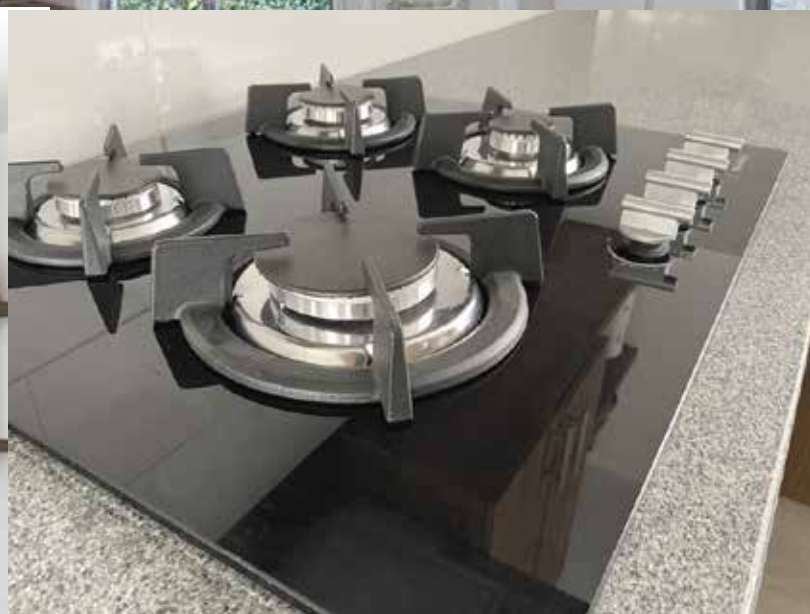

Estilo americano

Cocina