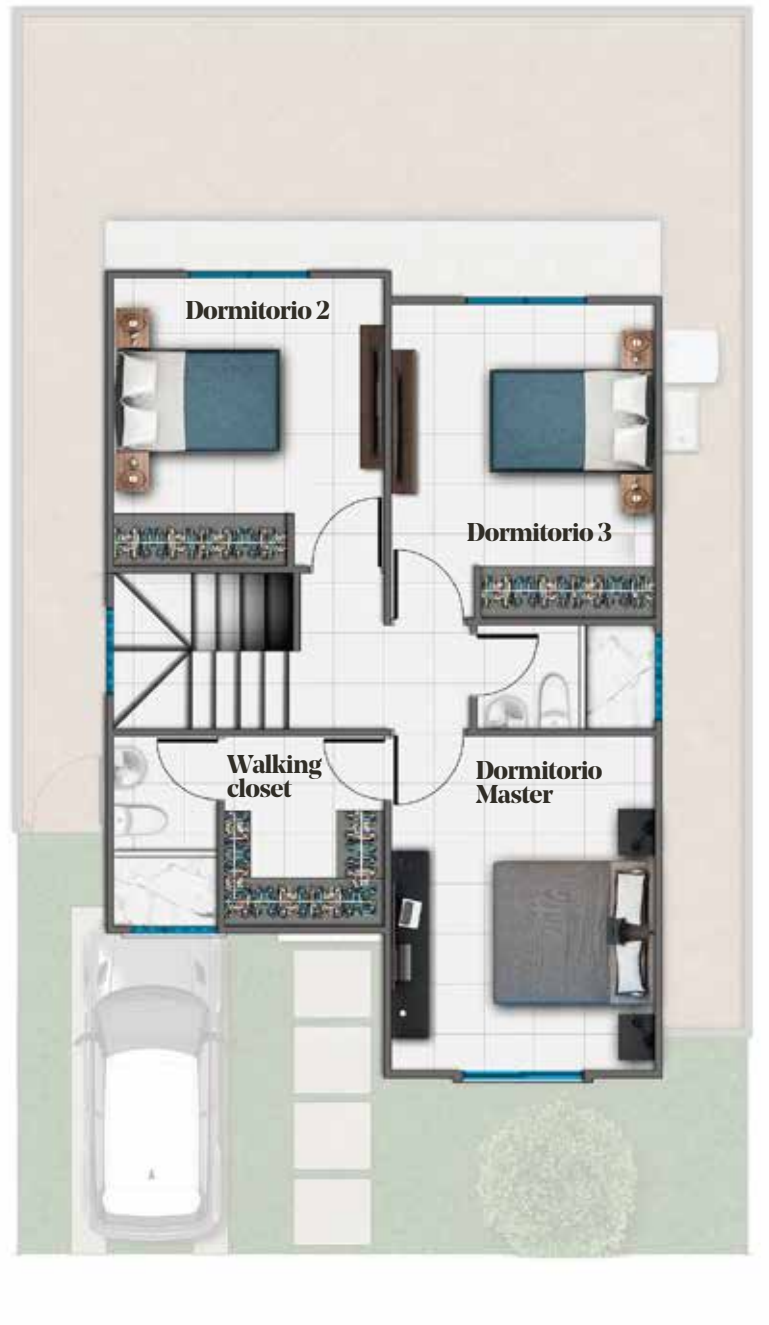

Planta Alta

Amplia planta alta, con área de vestidor en el dormitorio master. Los dos dormitorios secundarios tienen un baño completo compartido, pero si lo deseas podemos acoplar un baño propio a cada uno de ellos.

En **Amalfi** todas nuestras villas cuentan con aislamiento térmico de Poliuretano en el techo, el cual sirve como barrera contra la acumulación de calor, dejando que el aire circule y que el interior de tu hogar siempre esté fresco y confortable.

- Puertas de closets en dormitorios secundarios
- Walk in closet en cuarto master
- Cubierta estilo moderno con aislamiento de poliuretano